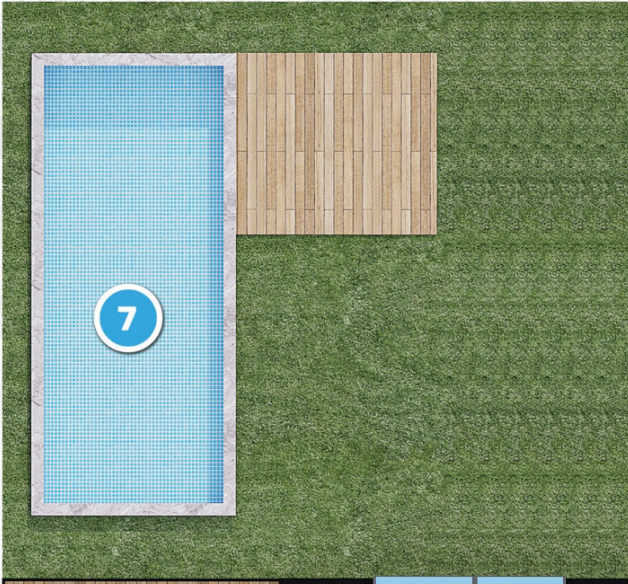

532 m² Arsa Alanı

**261 m² villa yaşam alanı, 395 m² diğer (havuz-otopark-bahçe) alanları ile
Toplam 656 m² yaşam alanı**

Villa Alt Kat

Toplam **656 m²** yaşam alanı

4+1

Villa Alanı : 261 m²
Bahçe Alanı : 395 m²

1	Salon	: 41,5 m ²
2	Mutfak	: 22 m ²
3	Yatak Odası	: 16,5 m ²
4	Antre Hol	: 20 m ²
5	Banyo Wc	: 6,5 m ²
6	Veranda	: 18,5 m ²
7	Isıtılmı Yüzme Havuzu	: 28 m ²
8	Yatak Odası	: 30,5 m ²
9	Banyo	: 4 m ²
10	Yatak Odası	: 26 m ²
11	Banyo	: 4 m ²
12	Yatak Odası	: 15,5 m ²
13	Banyo	: 7 m ²
14	Hol	: 14,5 m ²
15	Çamaşı Odası	: 3,5 m ²
16	Balkon	: 8 m ²