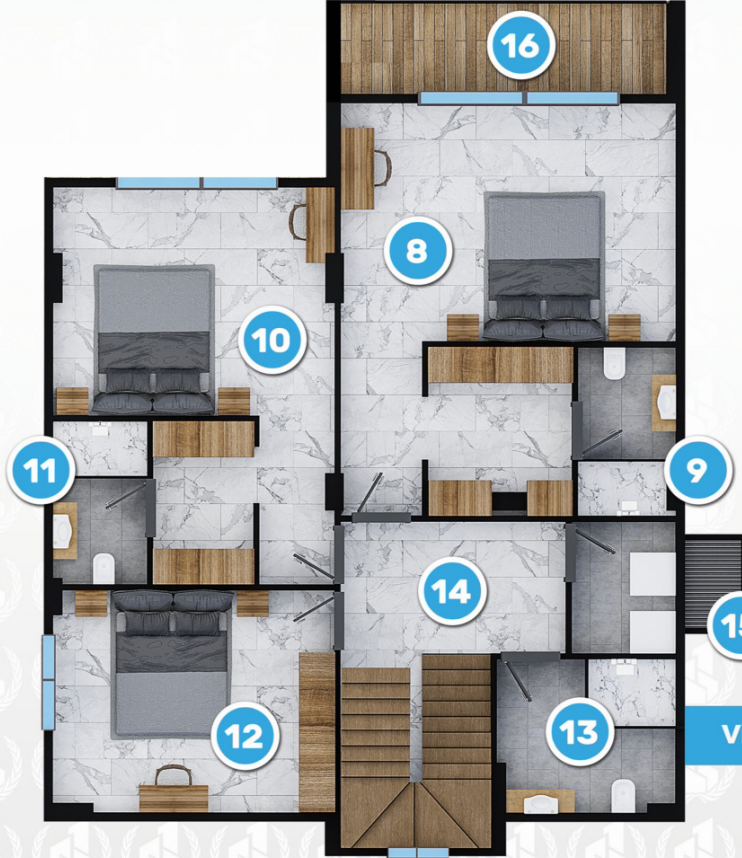

532 m² Arsa Alanı

**261 m² villa yaşam alanı, 395 m² diğer (havuz-otopark-bahçe) alanları ile
Toplam 656 m² yaşam alanı**

Villa Alt Kat

Toplam **656 m²** yaşam alanı

4+1

Villa Alanı : 261 m²
Bahçe Alanı : 395 m²

1	Salon	: 41,5 m ²
2	Mutfak	: 22 m ²
3	Yatak Odası	: 16,5 m ²
4	Antre Hol	: 20 m ²
5	Banyo Wc	: 6,5 m ²
6	Veranda	: 18,5 m ²
7	Isıtılmı Yüzme Havuzu	: 28 m ²
8	Yatak Odası	: 30,5 m ²
9	Banyo	: 4 m ²
10	Yatak Odası	: 26 m ²
11	Banyo	: 4 m ²
12	Yatak Odası	: 15,5 m ²
13	Banyo	: 7 m ²
14	Hol	: 14,5 m ²
15	Çamaşı Odası	: 3,5 m ²
16	Balkon	: 8 m ²