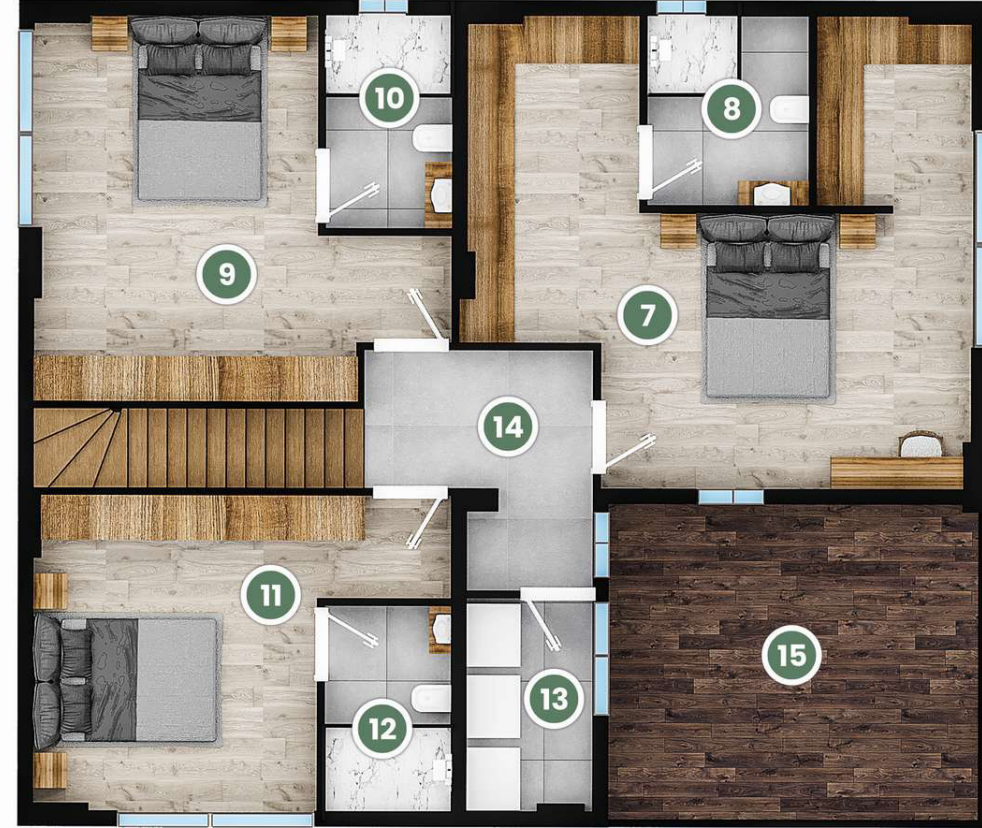

BLOK	ARSA ALANI	VİLLA ALANI	BAHÇE ALANI*	TOPLAM ALAN
A	421 m <sup>2</sup>	258 m <sup>2</sup>	292 m <sup>2</sup>	550 m <sup>2</sup>
B	342 m <sup>2</sup>	258 m <sup>2</sup>	213 m <sup>2</sup>	471 m <sup>2</sup>
C	342 m <sup>2</sup>	258 m <sup>2</sup>	213 m <sup>2</sup>	471 m <sup>2</sup>
D	330 m <sup>2</sup>	258 m <sup>2</sup>	201 m <sup>2</sup>	459 m <sup>2</sup>
E	328 m <sup>2</sup>	258 m <sup>2</sup>	199 m <sup>2</sup>	457 m <sup>2</sup>
F	342 m <sup>2</sup>	258 m <sup>2</sup>	213 m <sup>2</sup>	471 m <sup>2</sup>
G	318 m <sup>2</sup>	258 m <sup>2</sup>	189 m <sup>2</sup>	447 m <sup>2</sup>
H	318 m <sup>2</sup>	258 m <sup>2</sup>	189 m <sup>2</sup>	447 m <sup>2</sup>
I	323 m <sup>2</sup>	258 m <sup>2</sup>	194 m <sup>2</sup>	452 m <sup>2</sup>
J	332 m <sup>2</sup>	258 m <sup>2</sup>	203 m <sup>2</sup>	461 m <sup>2</sup>

## 258 m<sup>2</sup> Villa Alanı

+ Bahçe Otopark ve 16 m<sup>2</sup> Havuz Alanları

1 Salon : 40,0 m<sup>2</sup>

2 Mutfak : 28,0 m<sup>2</sup>

3 Yatak Odası : 12,5 m<sup>2</sup>

4 Banyo / Wc : 6,5 m<sup>2</sup>

5 Antre : 13,0 m<sup>2</sup>

6 Veranda : 21,0 m<sup>2</sup>

7 Yatak Odası ve Giyinme Odası : 30,0 m<sup>2</sup>

8 Banyo : 5,0 m<sup>2</sup>

9 Yatak Odası : 20,5 m<sup>2</sup>

10 Banyo : 4,5 m<sup>2</sup>

11 Yatak Odası : 17,0 m<sup>2</sup>

12 Banyo : 4,5 m<sup>2</sup>

13 Çamaşır Odası : 4,5 m<sup>2</sup>

14 Hol : 11,5 m<sup>2</sup>

15 Teras : 19,5 m<sup>2</sup>