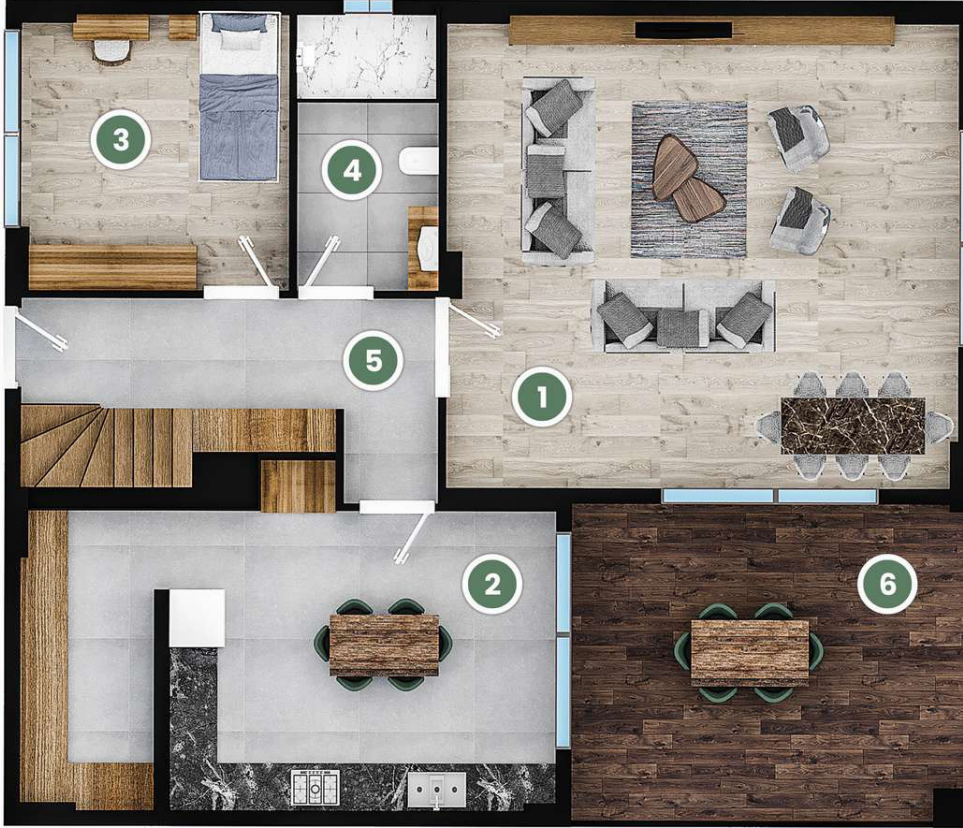

## 258 m<sup>2</sup> Villa Alanı

+ Bahçe Otopark ve 16 m<sup>2</sup> Havuz Alanları

1 Salon : 40,0 m<sup>2</sup>

2 Mutfak : 28,0 m<sup>2</sup>

3 Yatak Odası : 12,5 m<sup>2</sup>

4 Banyo / Wc : 6,5 m<sup>2</sup>